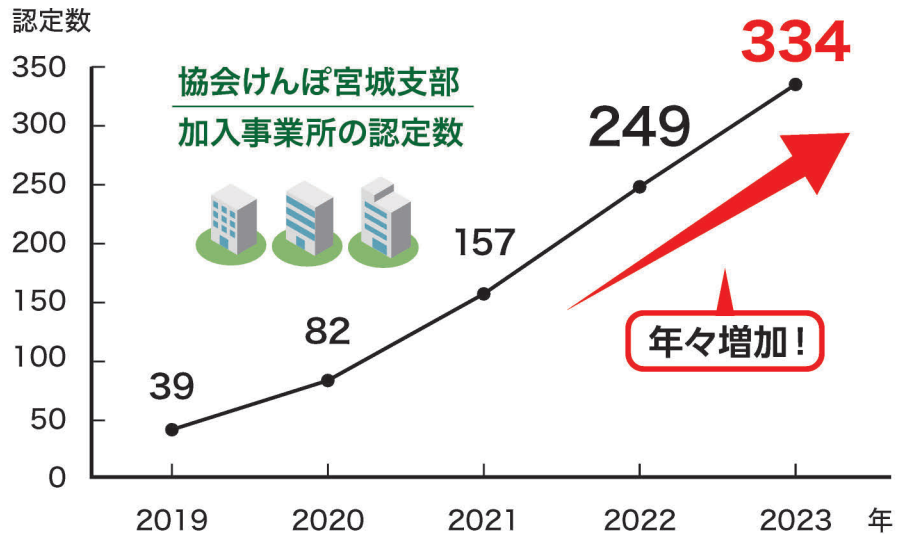

#### ① 保健師等が職場 に伺って指導

職場でお仕事の  
合間でも!

#### ② オンラインで指導

カメラ付きパソコン  
やスマホでも!

お問い合わせ先

協会けんぽ宮城支部 保健グループ TEL 022-714-6854

## II. 「健康経営優良法人2023」が発表されました!

令和5年3月8日、経済産業省より「健康経営優良法人2023」が発表され、宮城支部加入の事業所様**334**社が認定されました。おめでとうございます! 認定事業所の一覧を宮城支部ホームページに掲載しておりますので、是非ご覧ください。

スマホの方は  
こちらから▶

協会けんぽ宮城支部の事業である「職場健康づくり宣言」への参加は**健康経営優良法人に申請するための必須条件**です。まだ登録をされていない事業所様はこの機会にぜひご登録ください!  
※健康経営とは、社員の健康を大切にすることで企業の収益性を高めることです。健康経営はNPO法人健康経営研究会の登録商標です