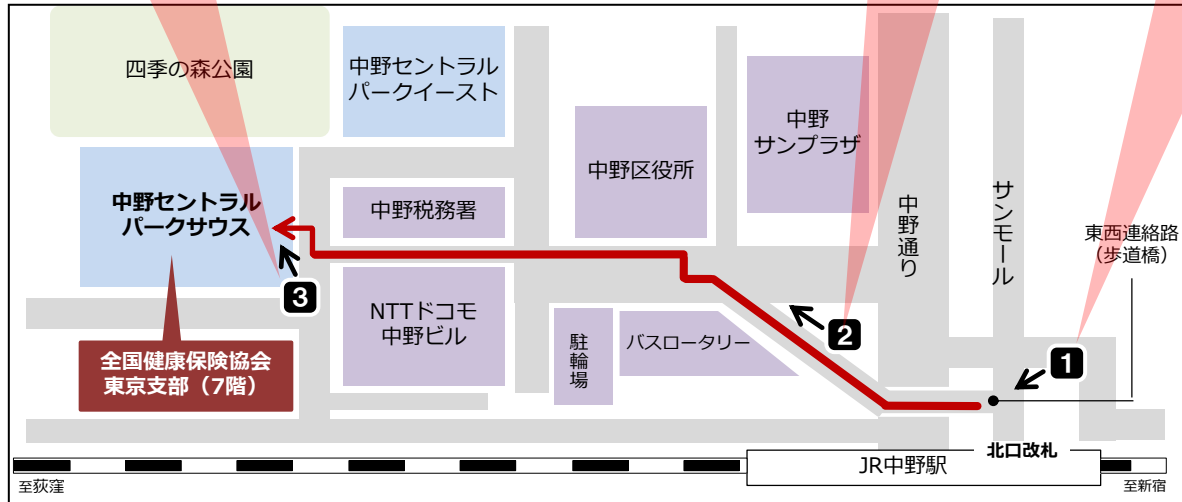

協会けんぽ東京支部窓口までの道順

中野駅北口から
お越しのお客様へ

このサインがある
エレベータを
ご利用ください

7階

東京支部は
このビルです

東京支部は
このビルです

中野駅の北口改札を出て
左のエスカレーターを昇ります

(Googleマップ)