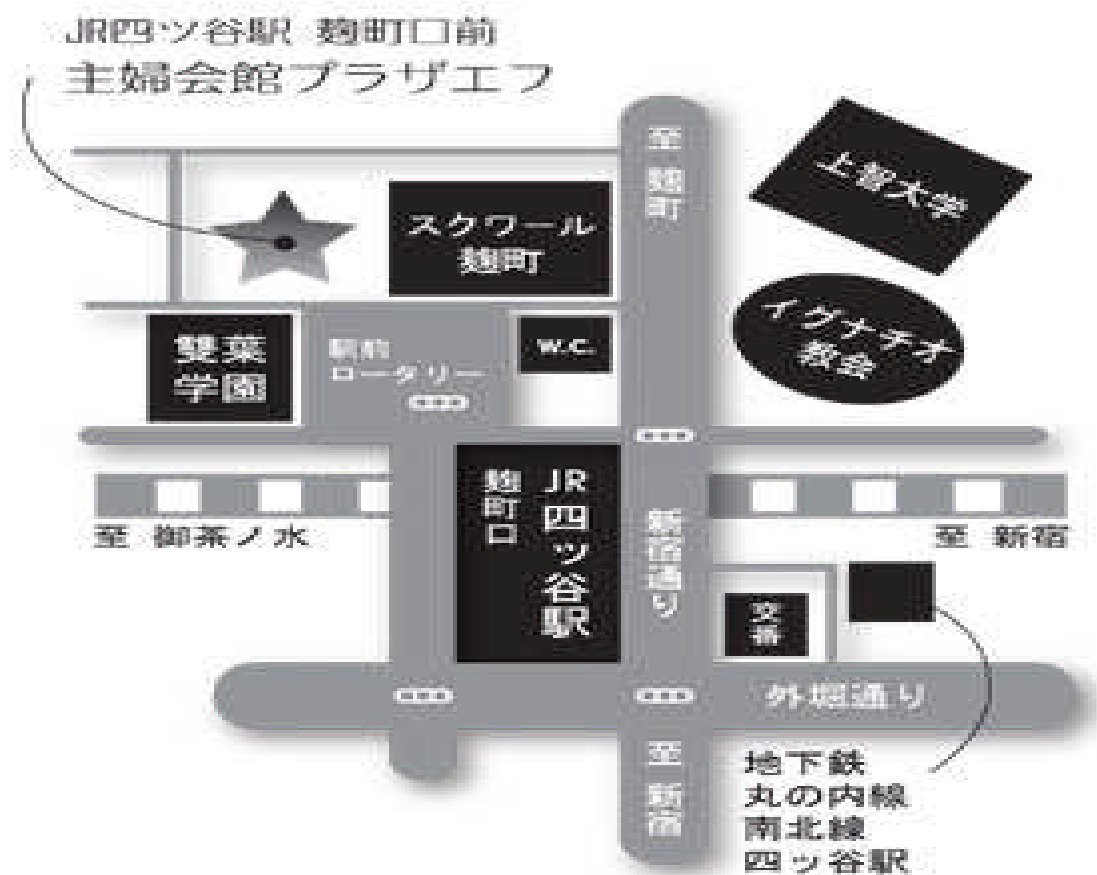

主婦会館プラザエフ 案内図

〒102 - 0065

東京都千代田区六番町 15 番地

電話：03 - 3265 - 8111

ホームページ：http://www.plaza-f.or.jp/access_index.html

交通：JR 四ツ谷駅 麹町口前から徒歩約 1 分

東京メトロ南北線 / 丸ノ内線四ツ谷駅から徒歩 3 分