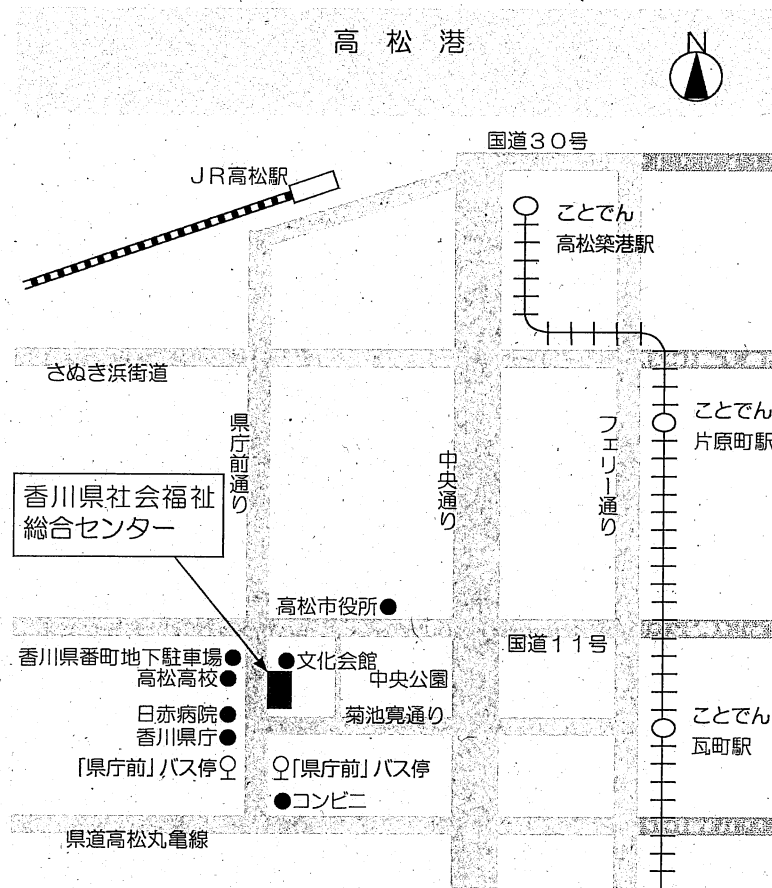

# 交通のご案内

- JR高松駅より徒歩約15分、バス約5分（県庁前下車）
- ことでん瓦町駅より徒歩約10分