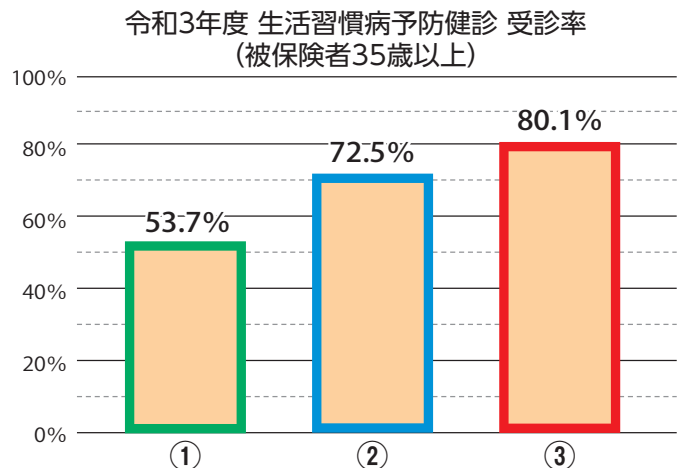

法定健診で定められている項目に加えて、国が推奨するがん検診(胃・大腸・乳・子宮頸がん)も同時に受診できます。

メリット

3

健診結果がヘルスケア通信簿に
反映されます

生活習慣病予防健診の健診結果(従業員の集計値)が、「ヘルスケア通信簿(事業所カルテ)」に反映されます。

メリット

4

健診後には健康サポートを無料で
受けることができます

健診の結果、生活習慣の改善が必要と判定された方に、サポート・アドバイス(特定保健指導)が無料で受けられます。

生活習慣病予防健診 受診率100%を目指しましょう!

「健康経営」に積極的に取り組む事業所において、比較すると生活習慣病予防健診の受診率は高いですが、受診率は約80%です。

この機会に**受診率100%**を目指して、取り組みましょう!

【広島支部加入事業所における受診率比較(右図)】

- ① 広島支部全体(約58,000社)
- ② 令和4年度健康づくり優良事業所(1,436社)
- ③ 健康経営優良法人2022認定法人(281社)

令和3年度協会けんぽ広島支部健診データ(令和4年11月時点)

お問い合わせ先

全国健康保険協会 広島支部
協会けんぽ

☎082-568-1032 (保健グループ)
受付時間: 平日 8:30~17:15

広島県主催「優良事例に学ぶ！健康経営セミナー」

レポート

令和5年2月3日(金)、健康経営の理解を深めていただくことを目的に、『健康経営』推進に役立つ基調講演をいただいた後、すでに『健康経営』を実践している企業3社様をお招きし、取組実例をご紹介いただきました。