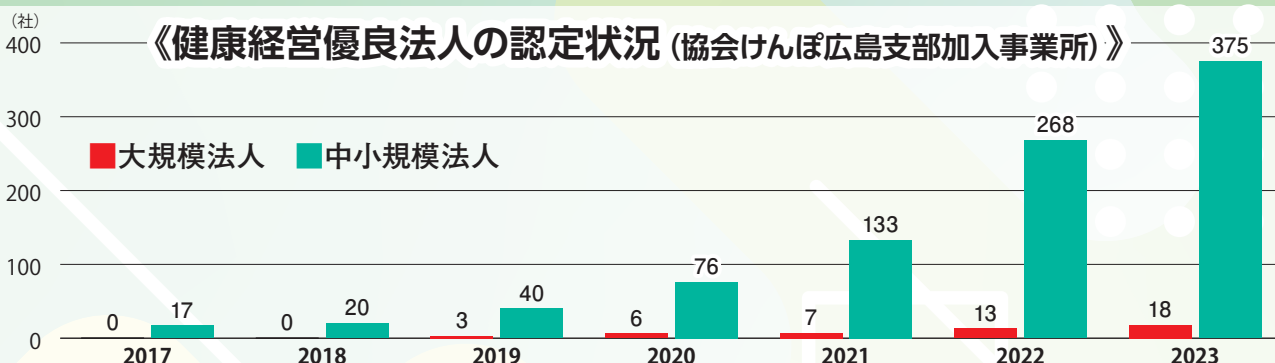

令和3年度協会けんぽ広島支部健診データ(令和4年11月時点)

お問い合わせ先

全国健康保険協会 広島支部
協会けんぽ

☎082-568-1032 (保健グループ)
受付時間: 平日 8:30~17:15

広島県主催「優良事例に学ぶ！健康経営セミナー」

レポート

令和5年2月3日(金)、健康経営の理解を深めていただくことを目的に、『健康経営』推進に役立つ基調講演をいただいた後、すでに『健康経営』を実践している企業3社様をお招きし、取組実例をご紹介いただきました。

基調講演「経営戦略として考える健康経営のすすめ」

一般社団法人ヘルスケアマネジメント協会

講師：振本 恵子 氏

健康経営を戦略として定着させるための『ストーリーの組み立て方』から『課題の抽出方法』、『評価指標の立て方』など、具体的な方法を大変わかりやすくご講演いただきました。

健康経営実践企業3社による取組事例ご紹介

- **株式会社Tグループ (三原市) 井原 美紀 様：「運動環境整備とがん検診」**
女性特有の健康問題への対策や、従業員の運動習慣を後押しする取組、取組により得られた効果などをご紹介いただきました。
- **社会福祉法人アンダンテ (福山市) 池田 晴美 様：「望まない離職を防ぐために」**
健康経営を始められたきっかけや、治療と仕事の両立支援の取組について、いかにして離職率を改善したか、などを具体的にお話いただきました。
- **大津建設株式会社 (三次市) 熊本 孝司 様：「地域建設業者の健康経営」**
従業員の健康に対する経営者としての思いや、勤務形態などの要因により対策が難しい禁煙への取組について、ご紹介いただきました。

詳しくは
こちら

広島県
ホームページ

令和5年度も広島県と連携し、「健康経営セミナー」を開催する予定です。ぜひご参加ください！

ひろしま企業健康宣言事業所から、 「健康経営優良法人2023」に393社認定！

7回目となる経済産業省の「健康経営優良法人2023」では、大規模法人部門（上位法人には「ホワイト500」の冠）に2,676社、中小規模法人部門（上位法人には「ブライト500」の冠）に14,012社が認定されました。

ひろしま企業健康宣言事業所からは、大規模法人に18社、中小規模法人に375社が認定されました。協会けんぽ広島支部では、これからも健康づくりをサポートいたします。

次回の健康経営優良法人2024を目指しませんか？弊支部作成の健康経営優良法人サポートブック2023を参考に取り組みましょう！

健康経営優良法人2023認定法人 (協会けんぽ広島支部加入事業所)

【大規模法人部門】 18 社

上位法人には「ホワイト500」の冠を付加
★：ホワイト500として認定 (1社)