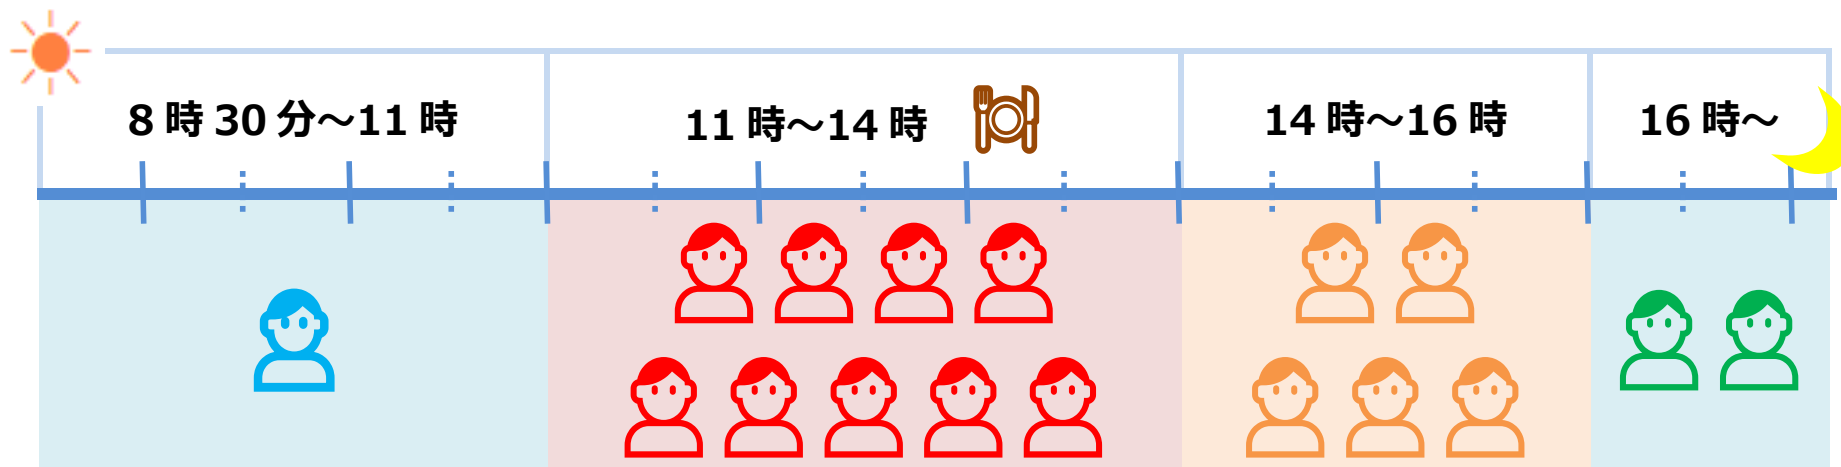

協会けんぽ京都支部

**窓口の混雑状況** ※平均した1日の混雑状況を掲載しています。

窓口は、混雑状況によってお待たせすることがございます。

各種お手続きは、すべて郵送でお手続きが可能です。

郵送でのお手続きにご協力をお願いいたします。