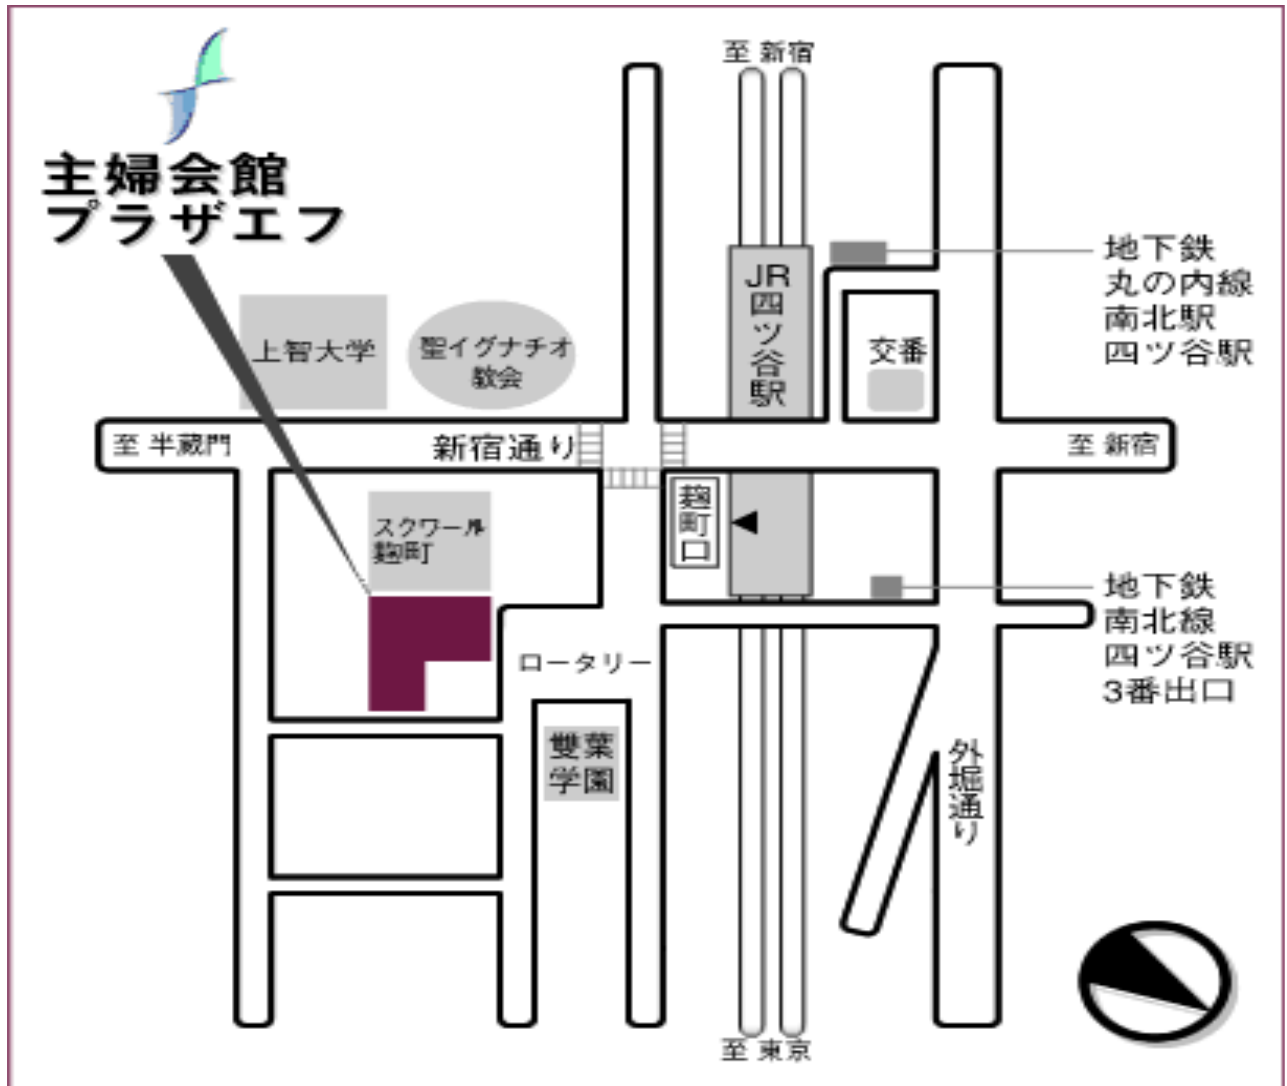

主婦会館プラザエフ 案内図

〒102-0065

東京都千代田区六番町15番地

主婦会館プラザエフ

J R 四ツ谷駅 麹町口より徒歩 1 分

地下鉄南北線/丸の内線四ツ谷駅より徒歩 3 分