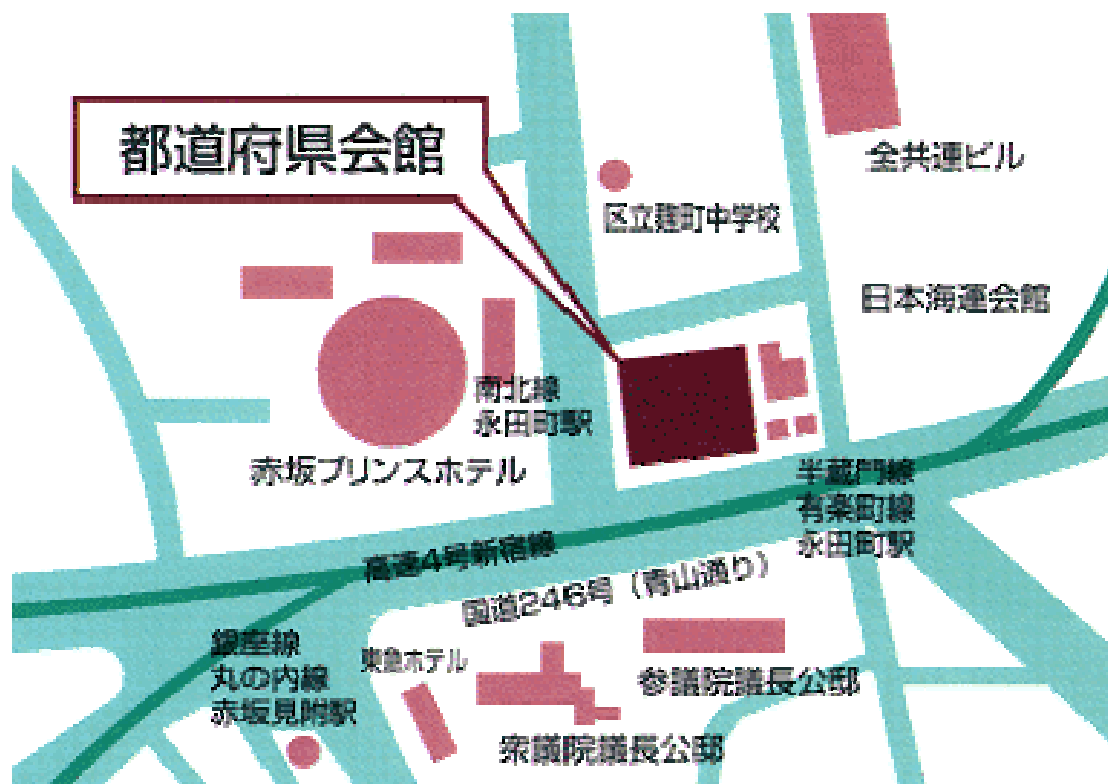

財団法人 都道府県会館 案内図

財団法人 都道府県会館

〒102-0093 東京都千代田区平河町 2-6-3

HP : <http://www.tkai.jp/info/index.html>

地下鉄 有楽町線・半蔵門線	「永田町駅」5番出口から地下鉄連絡通路を経て徒歩約1分
地下鉄 南北線	「永田町駅」9番B出口から地下鉄連絡通路を経て徒歩約1分
地下鉄 丸の内線・銀座線	「赤坂見附駅」D出口から徒歩約5分