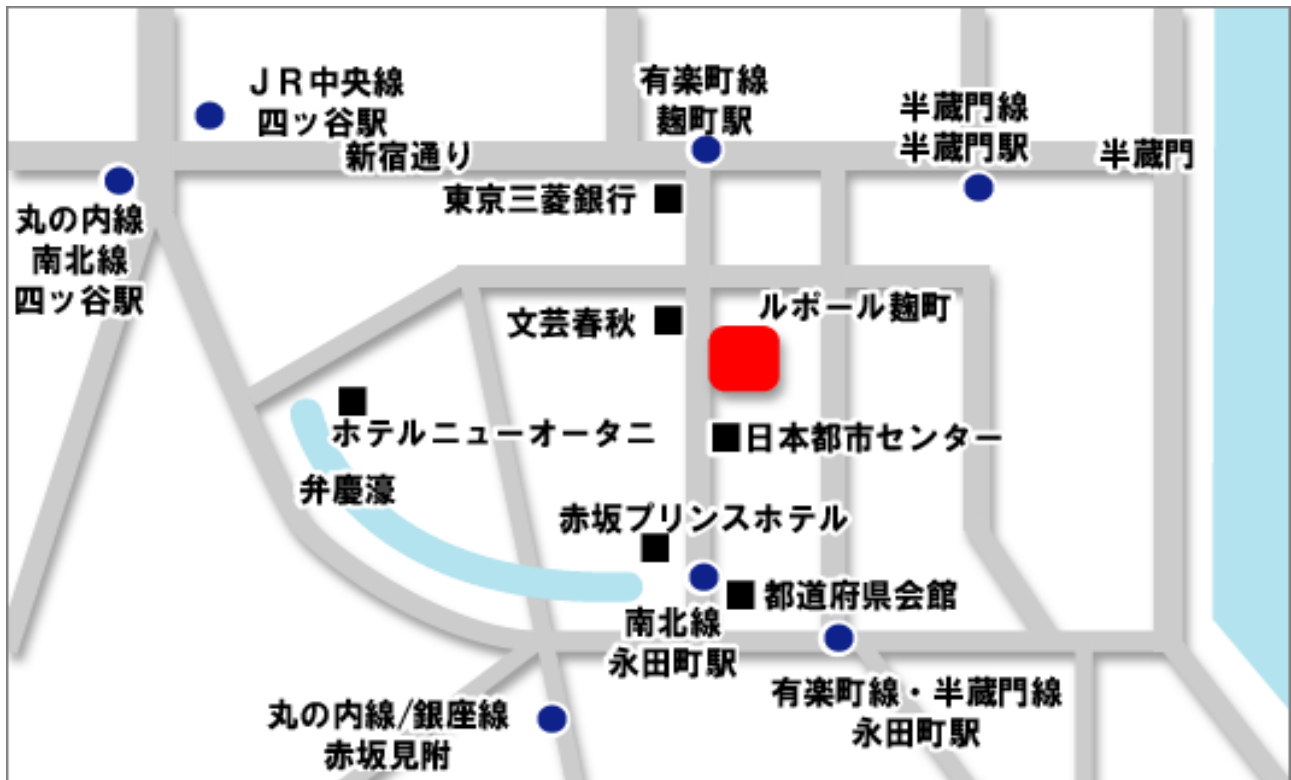

## ホテルルポール麹町 案内図

有楽町線「麹町駅」 1番出口より徒歩3分

有楽町線・半蔵門線「永田町駅」 5番出口より徒歩5分

南北線「永田町駅」 9番出口より徒歩5分

丸の内線・銀座線「赤坂見付駅」 弁慶口より徒歩8分